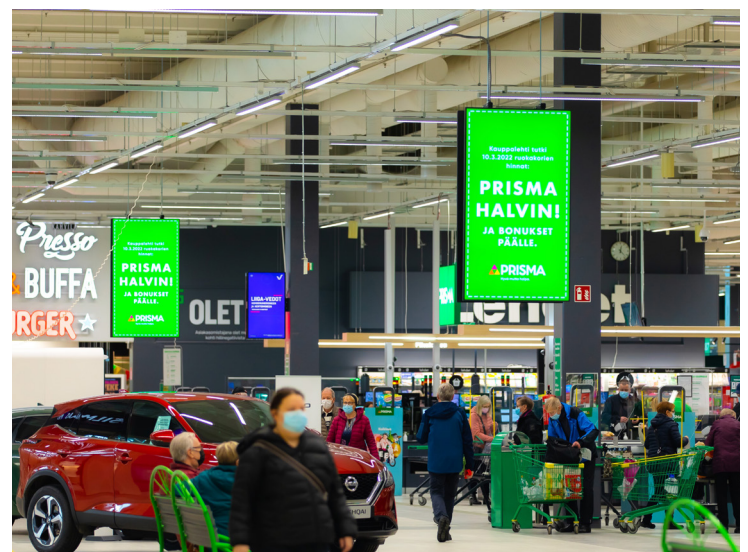

Digitaaliset pystynäytöt

Digitaaliset pystynäytöt kauppakeskuksissa, suurissa marketeissa ja huoltoasemilla viiden eri Osuuskaupan kohteissa. Pystynäytöt sijaitsevat kauppakeskuksien sisäänkäyntien läheisyydessä tai myymälöiden sisällä, aivan ostopäätöksen äärellä.