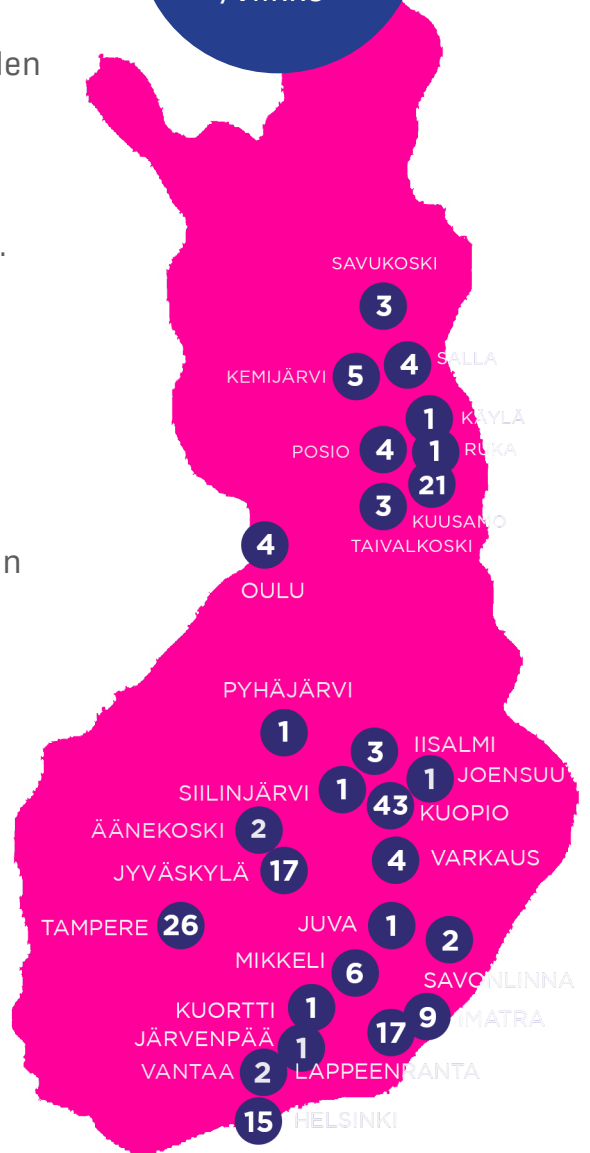

Retail Media

Kattava, digitaalinen verkostomme päivittäistavarakaupoissa ja huoltoasemilla sekä niiden välittömässä läheisyydessä tavoittaa ostovoimaiset kuluttajat ostopäätöksen hetkellä sekä ohjaa palveluiden pariin. Käytössäsi on 40 paikkakunnan sarja, johon kuuluu yhteensä 241 digitaalista näyttöä.

Tavoitat halutessasi alueellisesti tai laajemmalla näkyvyydellä. Kampanja-ajaksi voit valita päivän, viikon, kuukauden tai vaikka vuoden - sinä päätät! Yksittäisten kohteiden hinnat sekä lisätiedot löydät verkkokaupastamme, jossa voit myös rakentaa haluamiasi mediakokonaisuuksia suunnittelutyökalun avulla.

SISÄLLYS [Klikkaa suoraan kohteisiin](#)

[Kohteet](#)

[Mediavälineet](#)

[Mediahinnat - Kaupungeittain](#)

OTC
14,3 milj.
/viikko

VERKKOKAUPPA

KARTTA

AINEISTO-OHJEET

Yksittäisten kohteiden hinnat sekä lisätiedot löydät [verkkokaupastamme](#), jossa voit myös rakentaa haluamiasi mediakokonaisuuksia suunnittelutyökalun avulla.