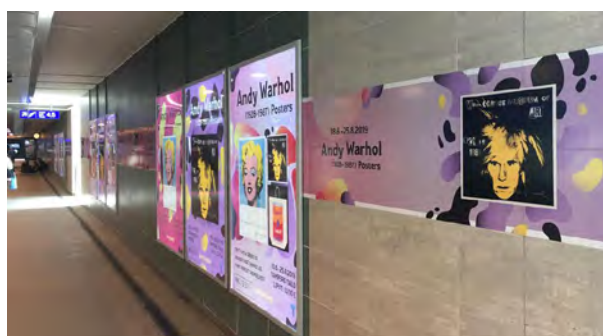

Tampere - Asematunnelin erikoistoteutus