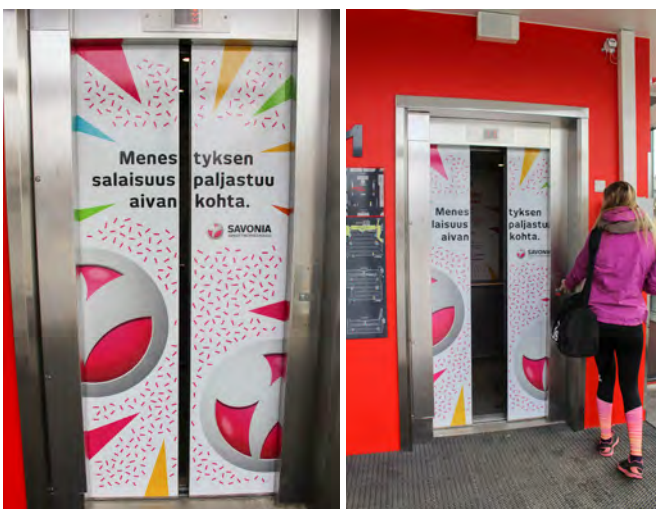

### EUROTAULUT 120x180 cm

Keskeisten kulkureittien varrella ja pysäköintikassojen läheisyydessä sijaitsevat eurotaulut huomataan. Eurotaulut ohjaavat asiakkaita, puhuttelevat sekä tarjoavat kustannustehokkaan kanavan viestiä. Tarjolla myös vuosisopimuspaikkoja.

### PUOMIMAINOKSET

Ohittamattomat mainospaikat pysäköintitalojen sisään- ja ulosajopuomeissa, joilla tavoitat kaikki pysäköinnissä asioivat. Saatavissa: Tampere ja Kuopio.

### HISSITEIPPAUKSET

Hissien mainospaikkoja on mahdotonta olla huomaamatta. Mediapintoina voidaan käyttää ovien ulkopintoja sekä hissien sisäpintoja. Liukuvat ovet antavat mahdollisuuden luovalle viestille, joka jää mieleen pitkäksi aikaa. Saatavilla: Helsinki, Kuopio ja Tampere