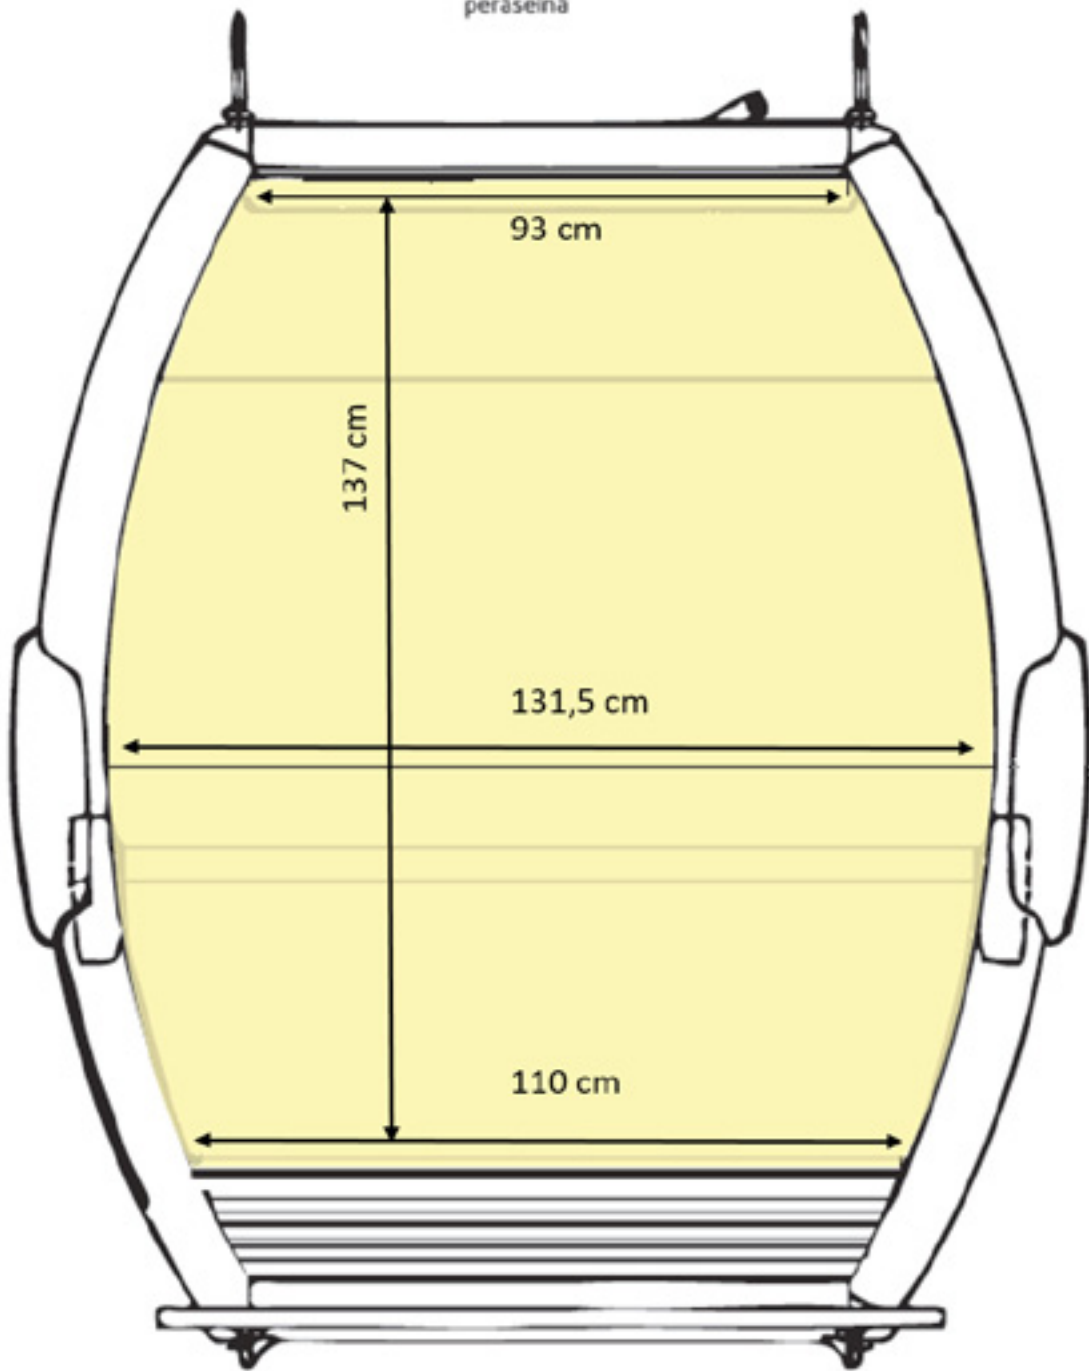

etu- ja takaikkuna

pohja

peräseinä