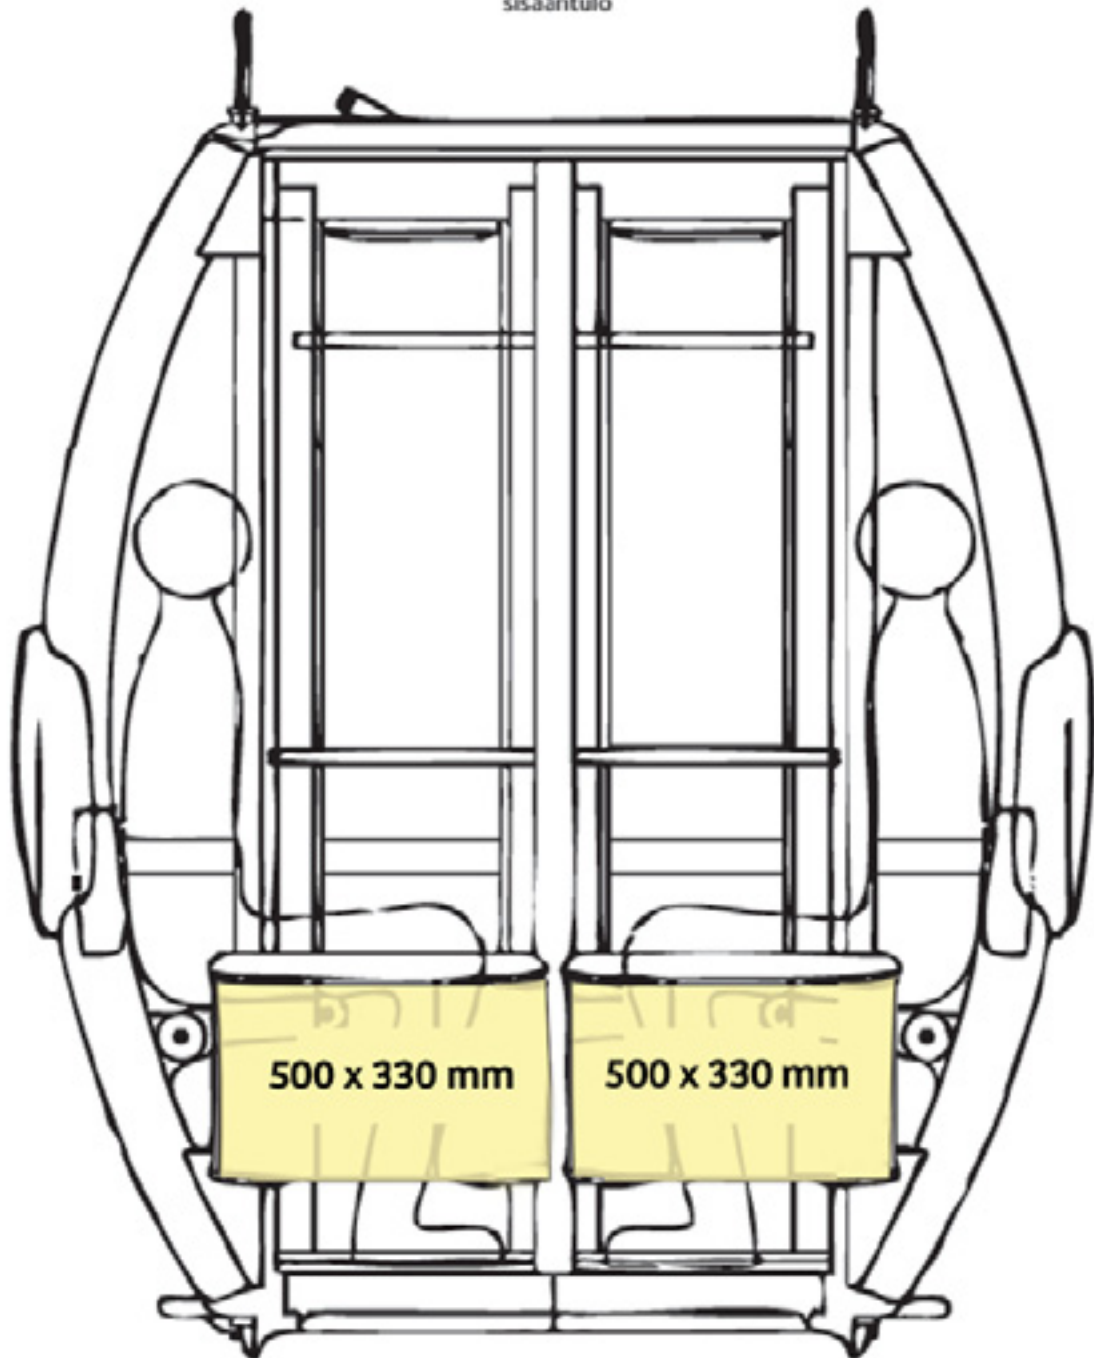

sisääntulo