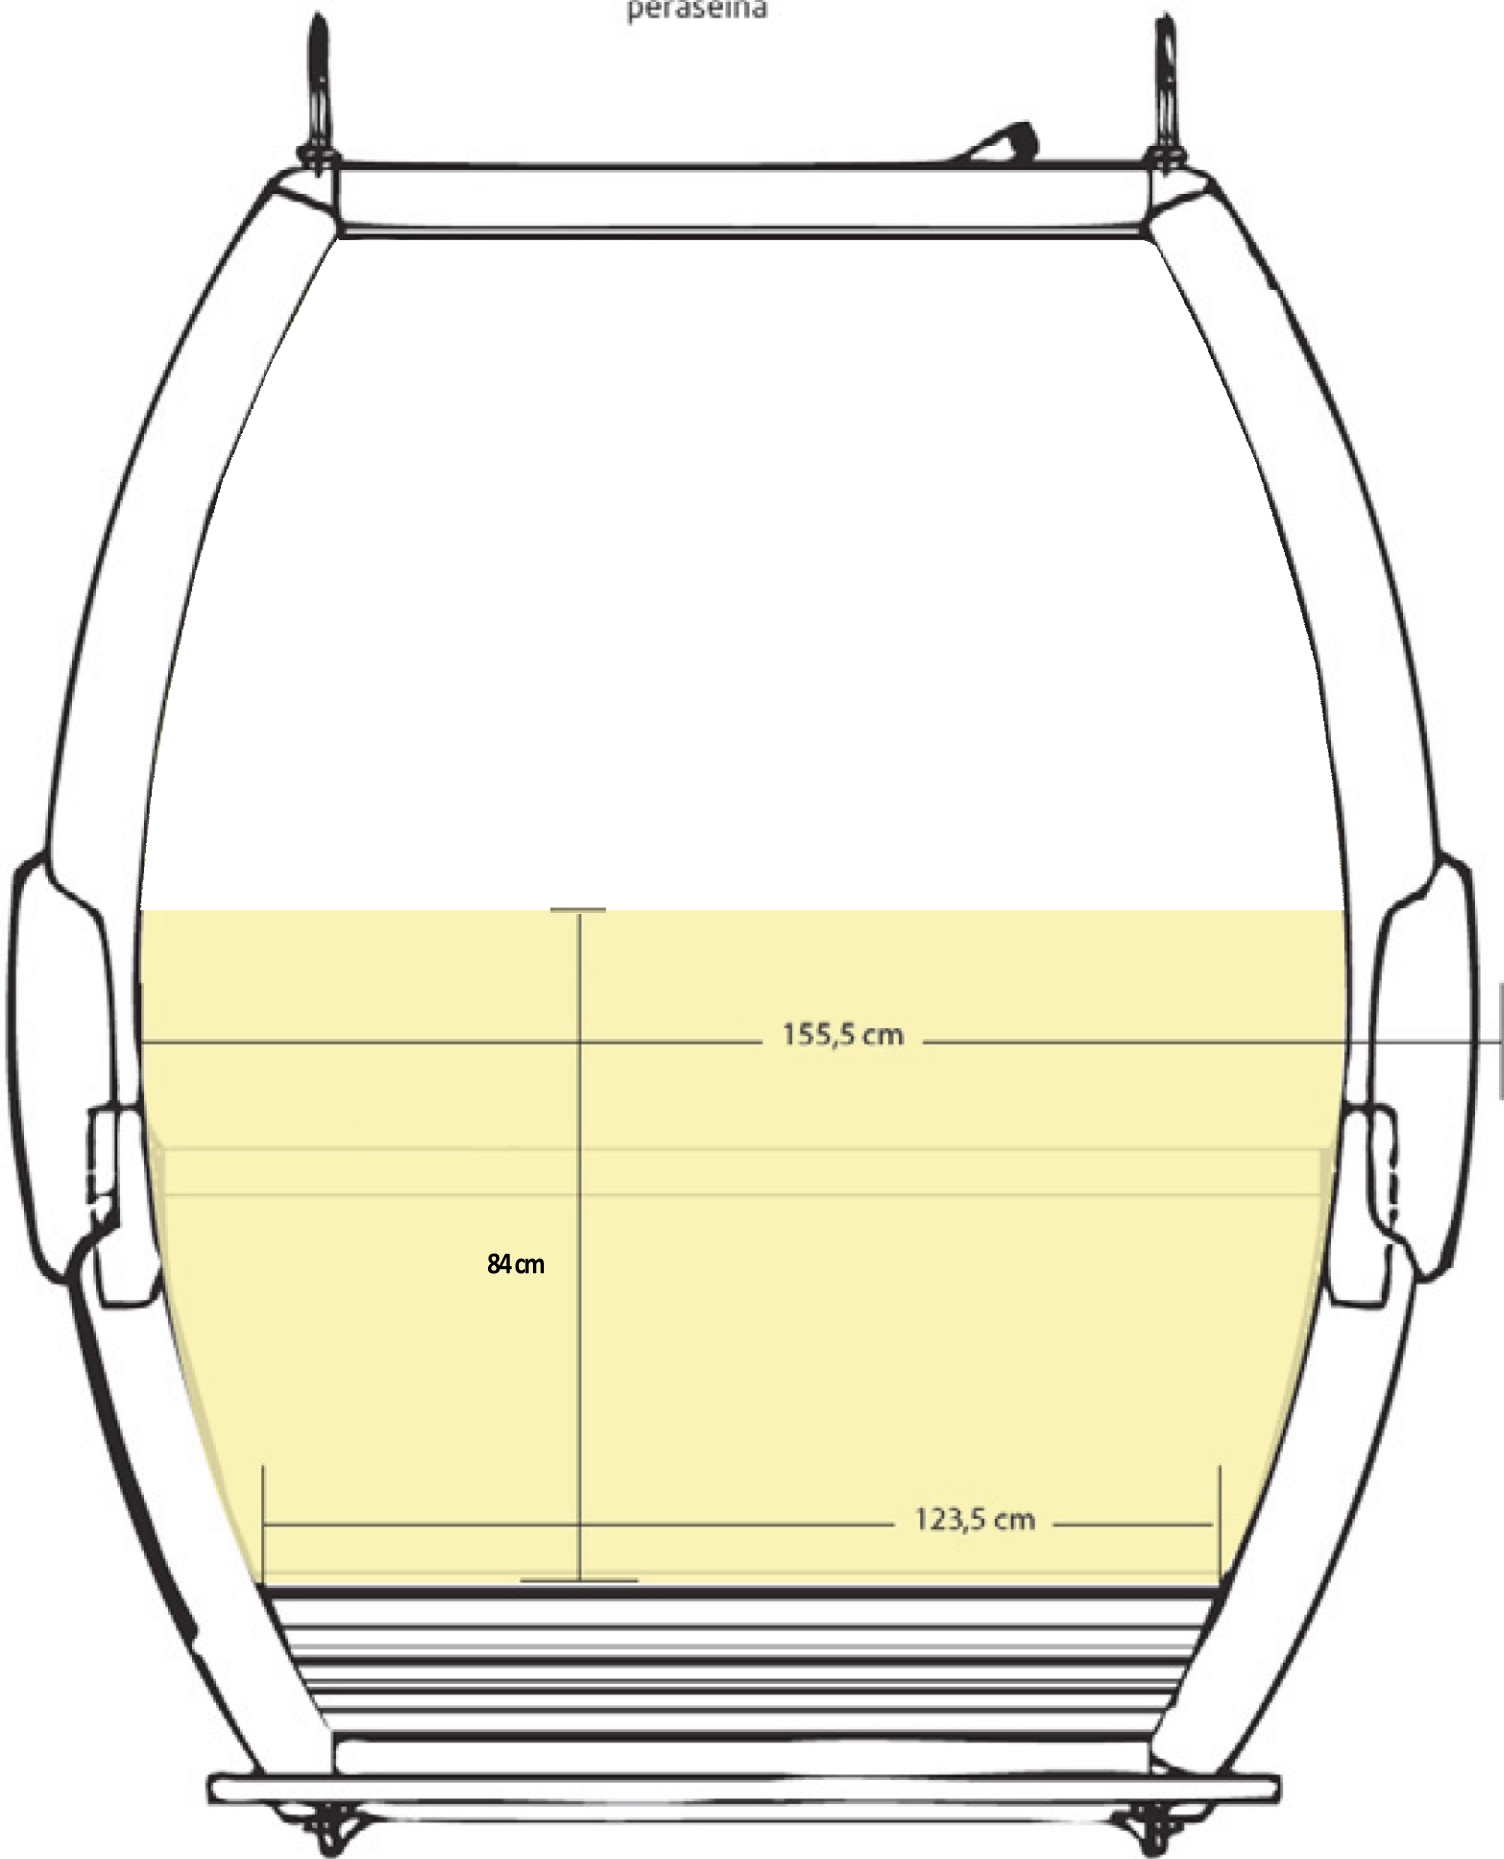

## Ylläs Gondola

SURFACE	SIZE	VISIBLE SIZE	PLANNING SIZE	RESOLUTION	BLEED
BACK WINDOW	1555 x 840 m	1555 x 840 mm	1555 x 840 mm	150 dpi	5 mm
FRONT & REAR WINDOWS	1755 x 840 mm	1755 x 840 mm	1755 x 840 mm	150 dpi	5 mm
UNDERSIDE	1250 x 1050 mm	1250 x 1050 mm	1250 x 1050 mm	150 dpi	5 mm
SKI RACKS	440 x 340 mm	440 x 340 mm	440 x 340 mm	150 dpi	5 mm
INSIDE WINDOW	1555 x 250 mm	1555 x 250 mm	1555 x 250 mm	150 dpi	5 mm

sisääntulo

**MEDIA TEKO**

**MEDIA TEKO**

peräseinä

**MEDIA TEKO**

etu- ja takaikkuna

peräseinä

pohja

sisääntulo

125X105cm