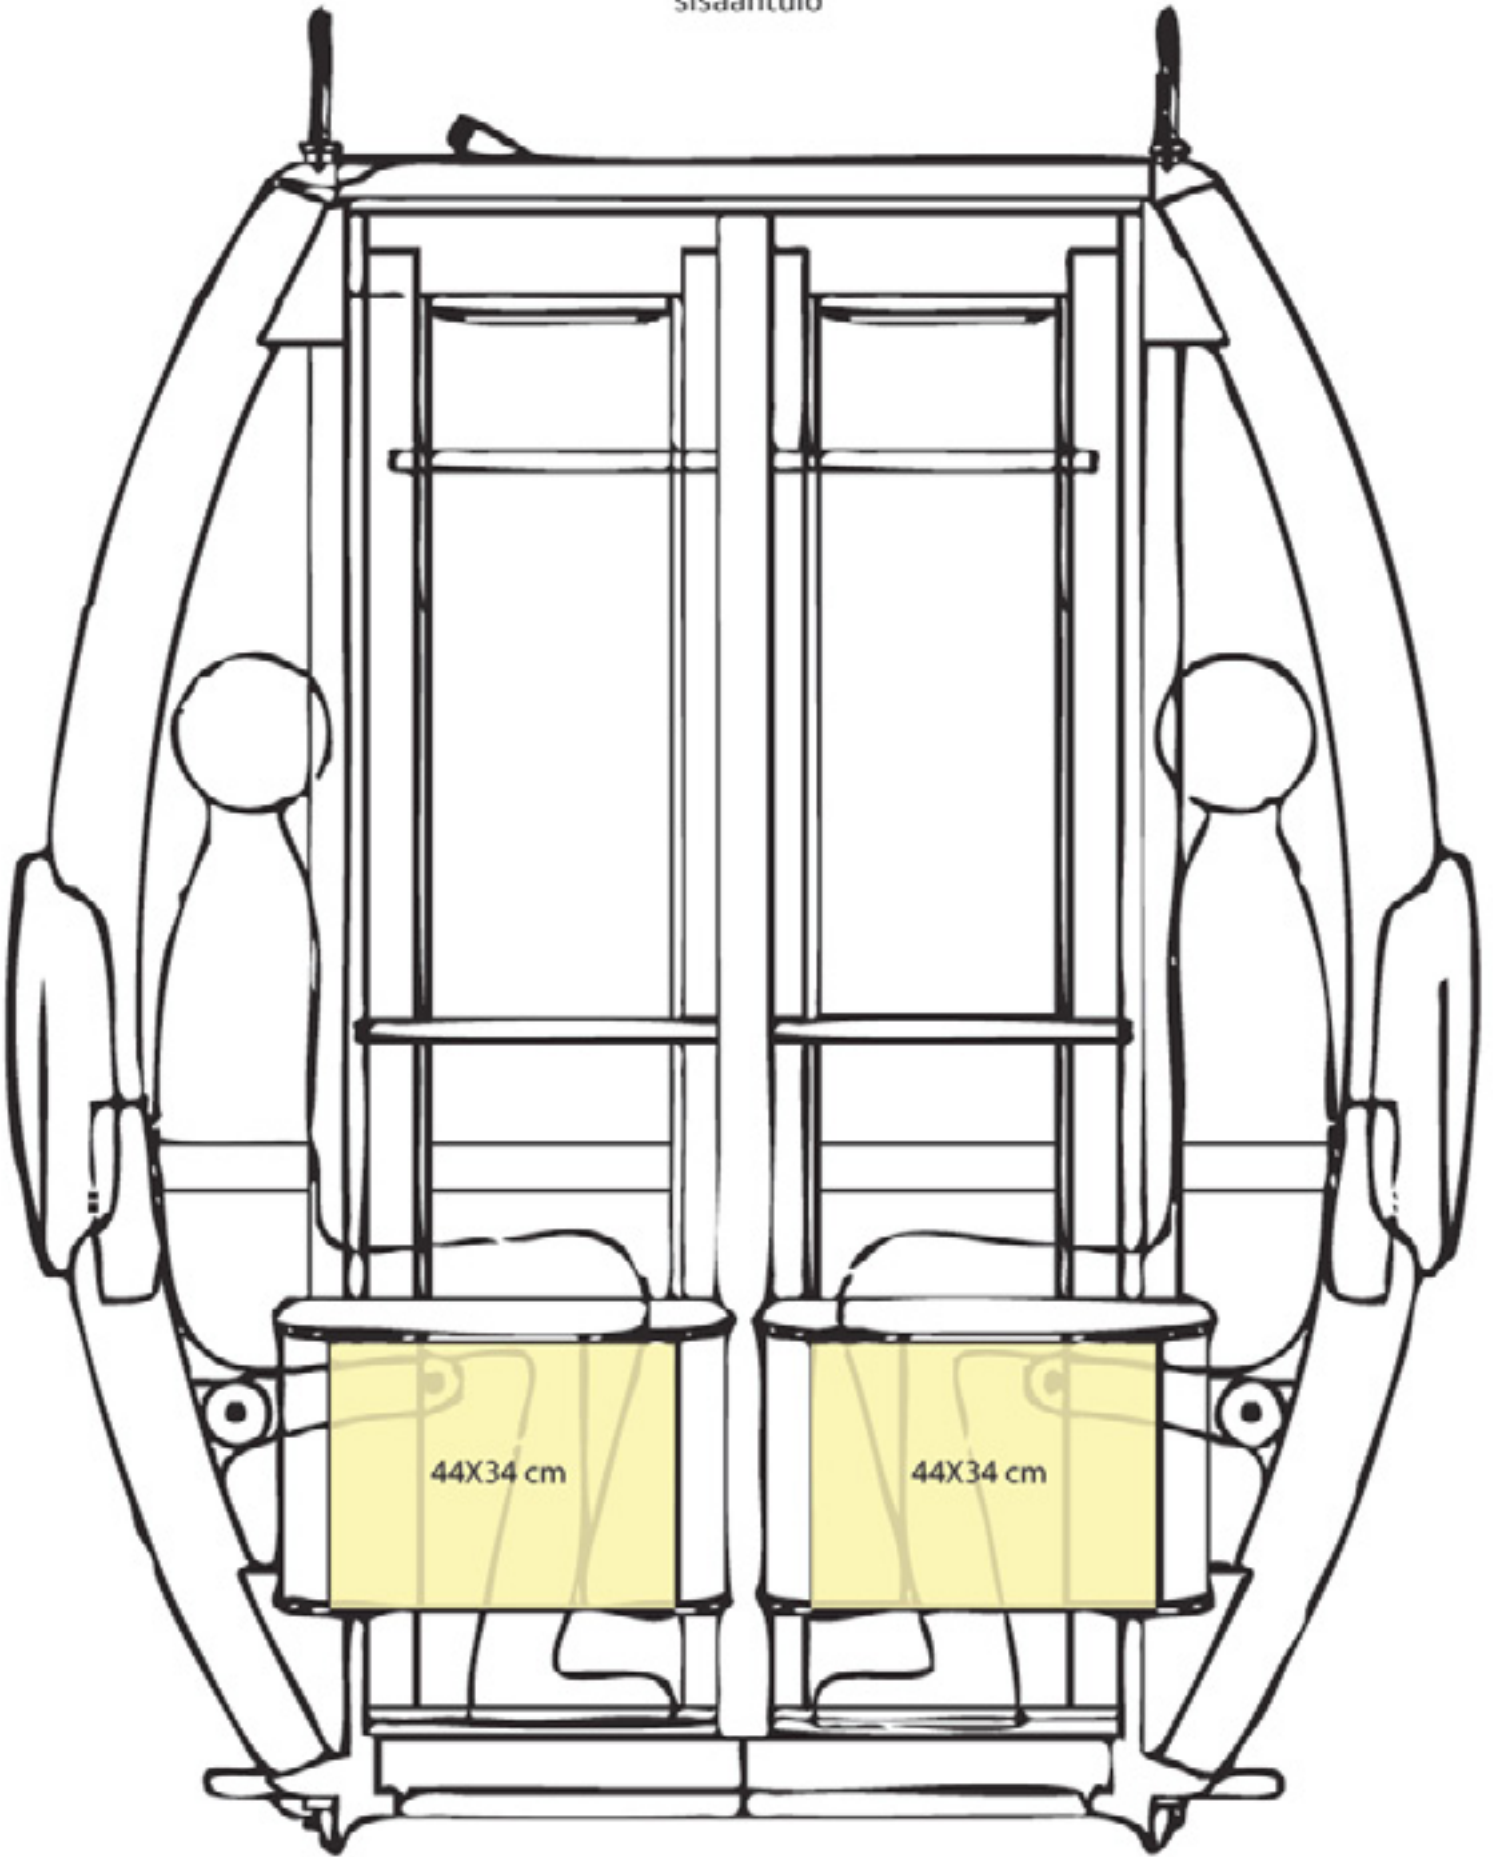

sisääntulo

MEDIA TEKO