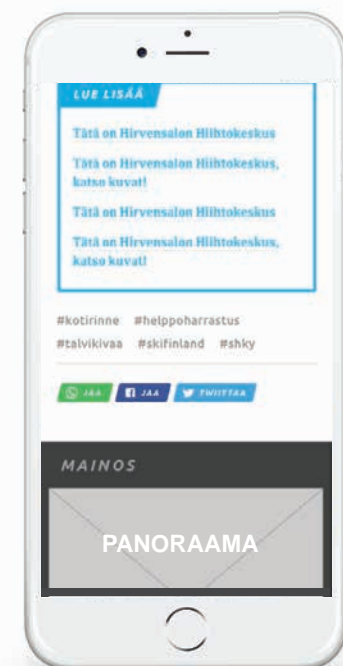

## Vaikuta lumella viihtyviin suomalaisiin!

- Ski.fi ja m.ski.fi sisältävät ajankohtaista tietoa Suomen hiihtokeskusyhdistyksen 70 -jäsenkeskuksesta.
- Ski.fi palvelut keräävät kaikista keskuksista tärkeimmät tiedot, rinne- ja latuinfot, tapahtumat sekä muut keskuksissa tapahtuvat aktiviteetit. Näin saat tarvittavat tiedot kätevästi yhdestä paikasta.
- Palvelua käyttää enimmillään jopa yli **69 000 uniikkia kävijää / kk**
- yli 60 % kävijöistä käyttää palvelua mobiililaitteella.
- Ski.fi -palvelun sosiaalisen median kanavien käyttäjäliikenne kasvoi viime kauden aikana 30%. Facebook seuraajia tällä hetkellä n. 16 000 ja Instagramissa yli 2 500.
- Näkyvyyden voit määritellä mediaratkaisu-kokonaisuuden mukaisesti 2 viikosta koko hiihtokauteen. Kysy rohkeasti yhteistyötarjoista.

## Mainospaikkojen koot ja hinnat

Mainospaikka	Koko (px)	Max koko (kt)	Mediahinta euroa / 2 vko
Paraatipaikka	980 x 400 px	50kt	1 350
Panoraama	980 x 120 px	50kt	1 350
Mobiili Paraatipaikka	300 x 300 px	50kt	900
Mobiili Panoraama	300 x 150 px	50kt	900
Kuukausikirje (n. 6000 vastaanottajaa)	600 x 388 px	50 kt	900 / kerta
Artikkeliyhteistyö			500-800 / artikkeli

Esimerkit sivuston desktop ja mobiilimainospaikkojen sijoittelusta seuraavalla sivulla.  
Kysy lisätietoja erikoisratkaisuihin!

# Mainospaikkojen sijoittelu

Desktop

Mobiili

Paraatipaikka (980 x 400 px)

Mobiili Paraatipaikka (300 x 300 px)

Panoraama (980 x 120 px)

Mobiili Panoraama (300 x 150 px)