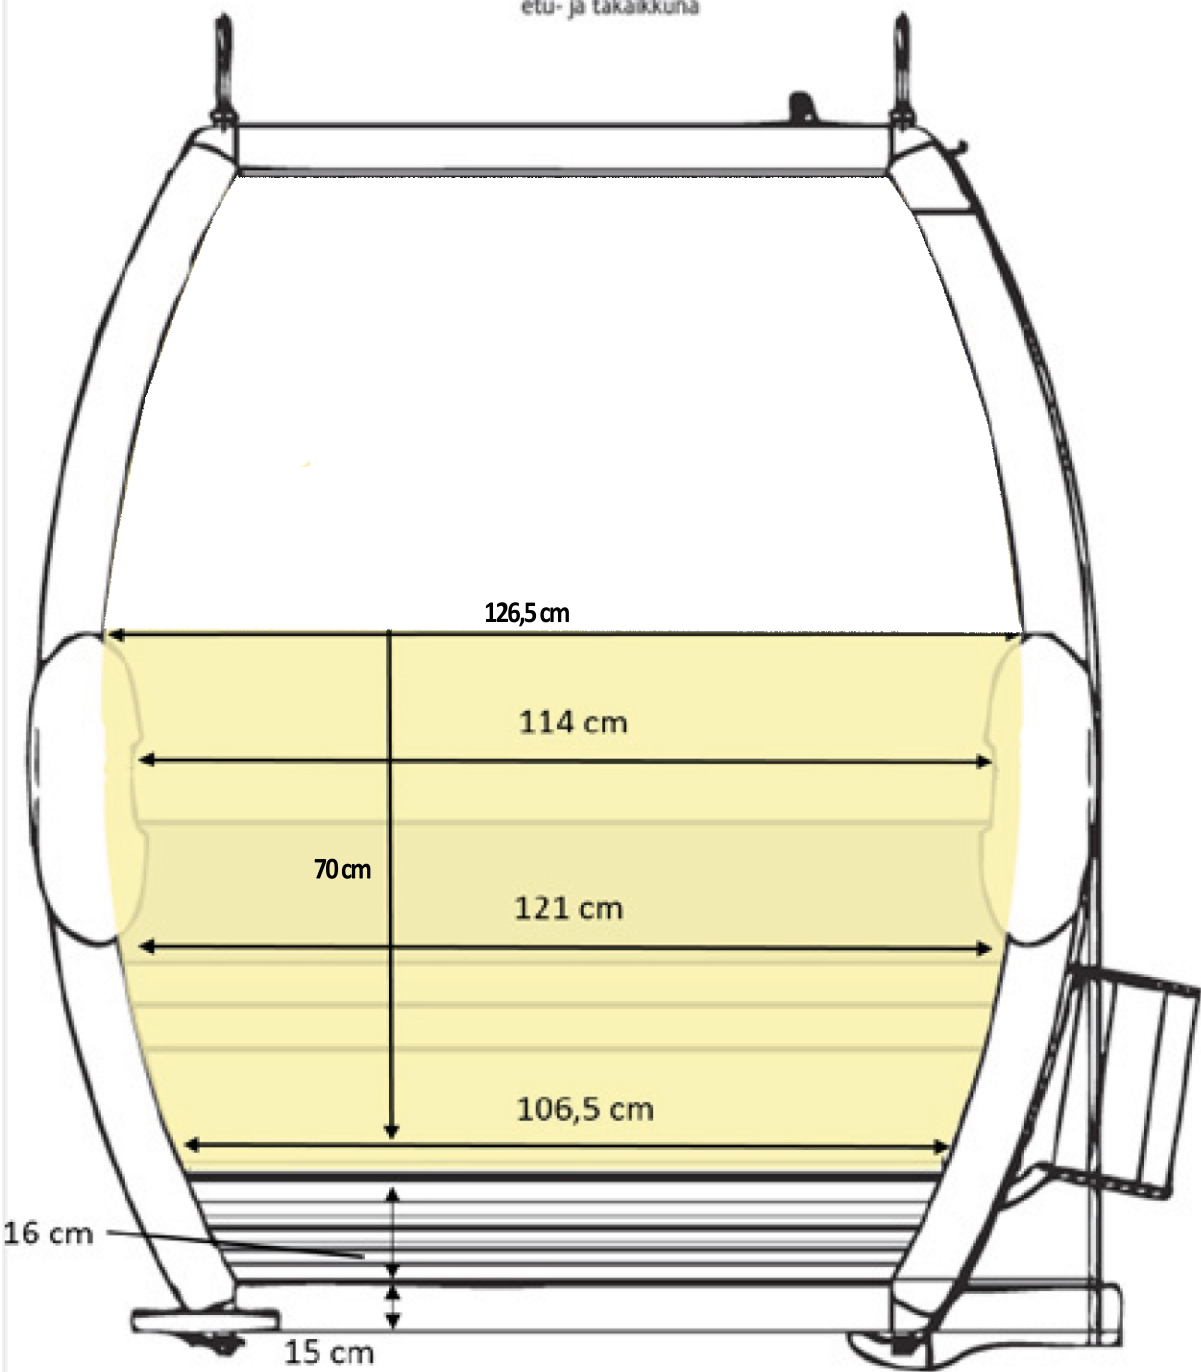

etu- ja takaikkuna