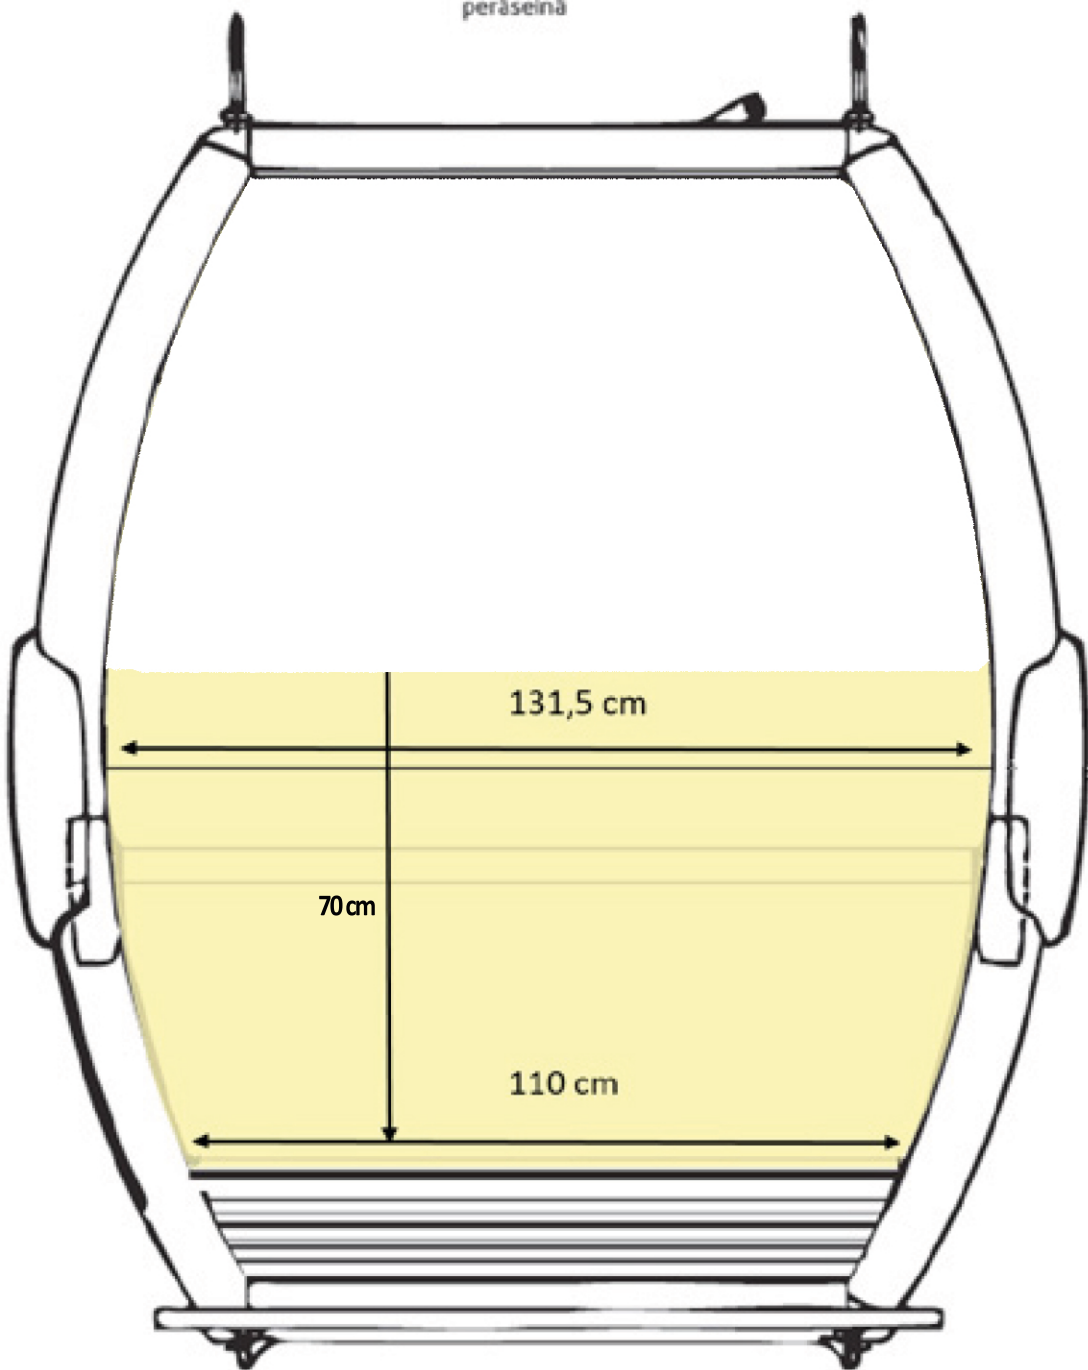

etu- ja takaikkuna

pohja

peräseinä