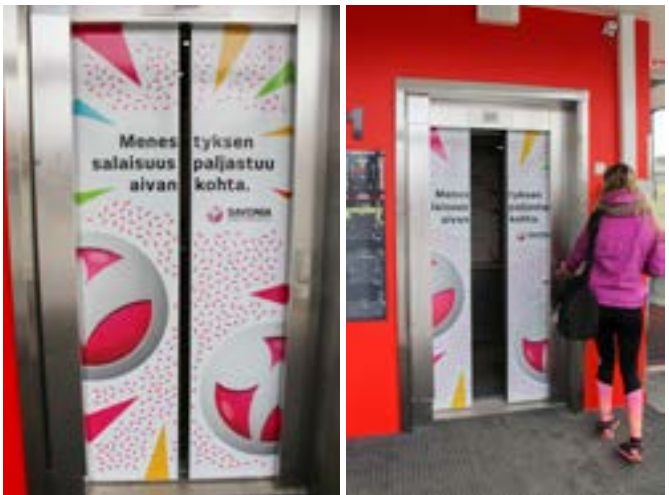

## EUROTAULUT 120x180 cm

Keskeisten kulkureittien varrella ja pysäköintikassojen läheisyydessä sijaitsevat eurotaulut huomataan. Eurotaulut ohjaavat asiakkaita, puhuttelevat sekä tarjoavat kustannustehokkaan kanavan viestiä. Tarjolla myös vuosisopimuspaikkoja.

## PUOMIMAINOKSET

Ohittamattomat mainospaikat pysäköintitalojen sisään- ja ulosajopuomeissa, joilla tavoitat kaikki pysäköinnissä asioidut. Saatavissa: Tampere ja Kuopio.

## HISSITEIPPAUKSET

Hissien mainospaikkoja on mahdotonta olla huomaamatta. Mediapintoina voidaan käyttää ovien ulkopintoja sekä hissien sisäpintoja. Liukuvat ovet antavat mahdollisuuden luovalle viestille, joka jää mieleen pitkäksi aikaa.