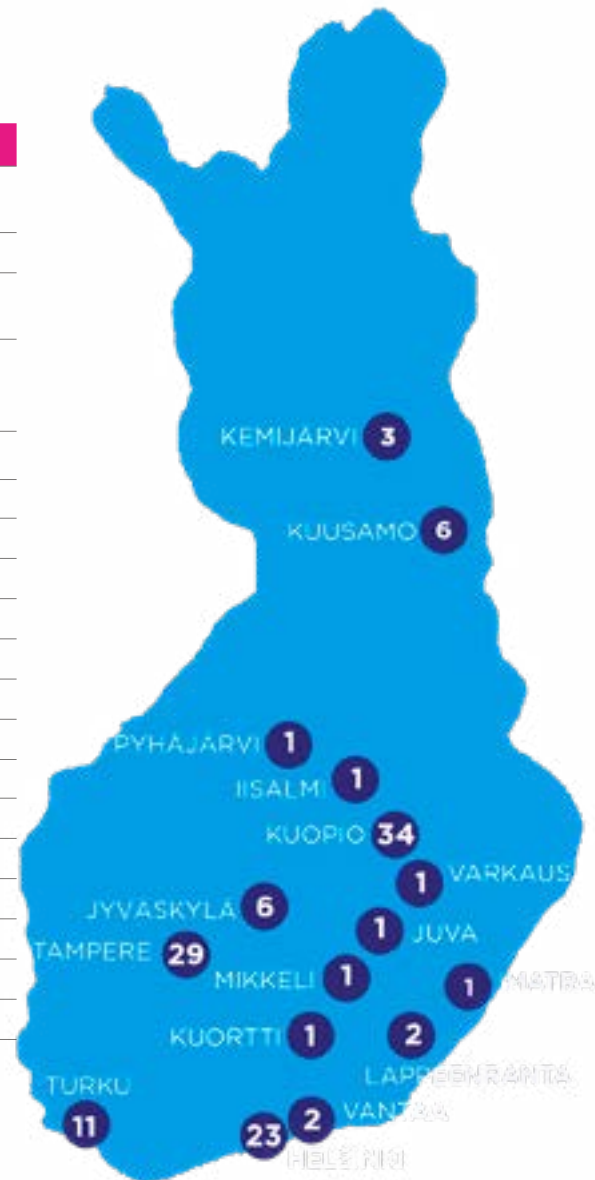

### KOHTEET

Paikkakunta	Sijainti	Näytöt
Helsinki	Food Market Herkku Stockmann, Aimo Park Erottaja, Aimo Park Finlandia	23 kpl
Vantaa	Hämeenlinnan väylä, Porttipuisto	4 kpl
Tampere	Stockmann, P-Hämppi, P-Koskikeskus, P-Plevna, P-Frenckell, AimoPark Nokia Areena	21 kpl
Kuopio	ABC Pitkälähti, Karjalankatu, Kellonlahdentie, Tasavallankatu, Volttikatu, Bellanranta, Toriparkki, KPY Novapolis Microkatu	11 kpl
Varkaus	ABC Varkaus	1 kpl
Pyhäjärvi	ABC Pyhäjärvi	1 kpl
Mikkeli	ABC Pitkäjärvi Mikkeli	1 kpl
Lappeenranta	ABC Viipurinportti	1 kpl
Kuusamo	ABC Kuusamo	3 kpl
Kuortti	ABC Kuortti	1 kpl
Iisalmi	ABC Marjahaka	1 kpl
Juva	ABC Juva	1 kpl
Imatra	ABC Imatra	1 kpl
Vaajakoski	ABC Vaajakoski	2 kpl
Keljonkangas	ABC Keljonkangas	1 kpl
Palokka	ABC Palokka	1 kpl
Hirvaskangas	ABC Hirvaskangas	2 kpl
Kemijärvi	ABC Kemijärvi	3 kpl
Turku	Aimo Park Louhi, Toriparkki	11 kpl